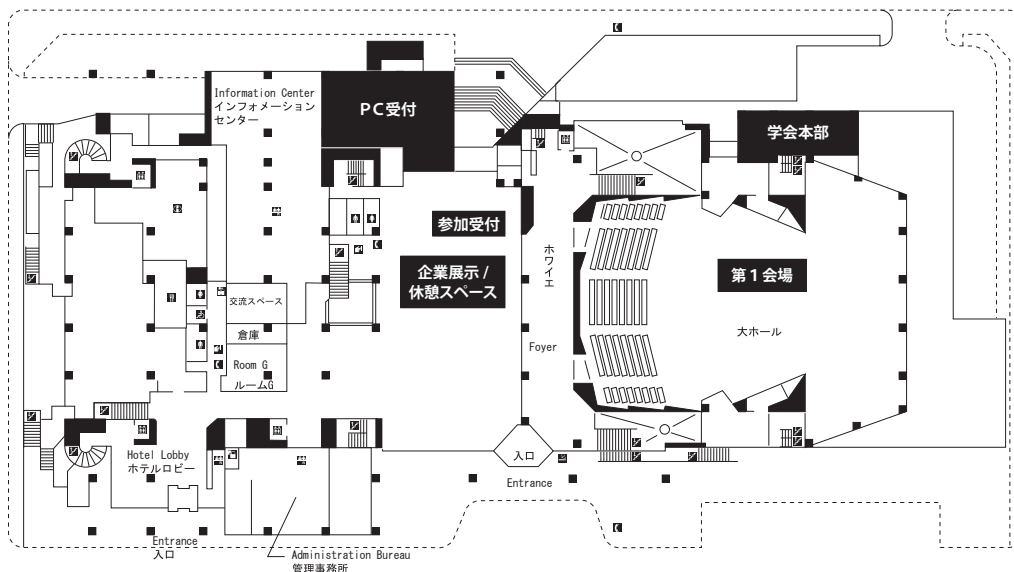

【お車】

- ・京都・神戸・関西空港(湾岸)方面から(阪神高速経由)：
阪神高速 環状線「道頓堀」出口で降り直進、千日前通りを東へ約750m、上本町6丁目交差点を右折、南へ約400m
- ・阪和・西名阪・南阪奈方面から(松原JTC経由)：
阪神高速 松原線「文の里」出口で降り、すぐの交差点を左折し、あびこ筋を北へ約3km

会場案内図

1F

2F

3F