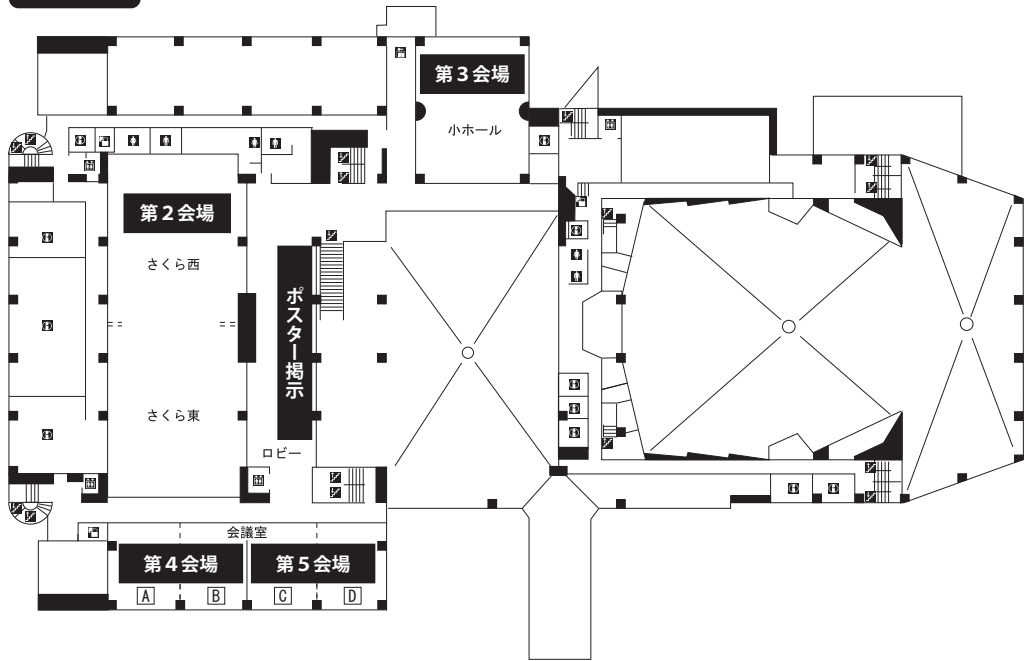

【お車】

- ・京都・神戸・関西空港(湾岸)方面から(阪神高速経由)：
阪神高速 環状線「道頓堀」出口で降り直進、千日前通りを東へ約750m、上本町6丁目交差点を右折、南へ約400m
- ・阪和・西名阪・南阪奈方面から(松原JTC経由)：
阪神高速 松原線「文の里」出口で降り、すぐの交差点を左折し、あびこ筋を北へ約3km

会場案内図

1F

2F

3F